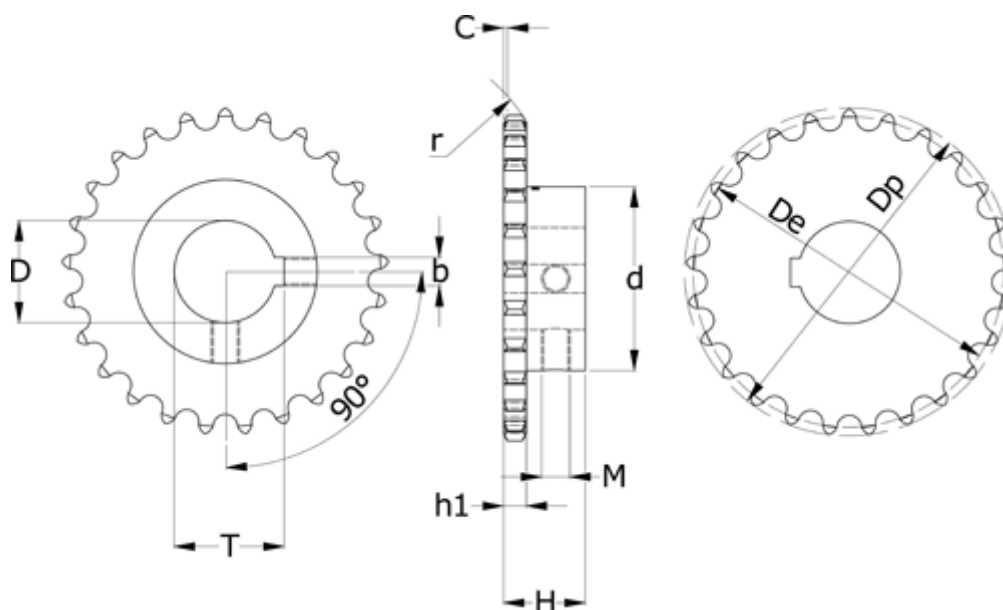

Varenummer: 616011003010010
 Beskrivelse: Navhjul 06 B-1 Z=10 simplex
 boring 10H7 med not

Mål

Antal tænder = 10	h1 = 5.3
b = 4	M = M3
C = 1	Pitch = 9.525
d = 24	r = 10
D = 10	t = 11.8
De = 30.82	
Dp = 34	
H = 22	